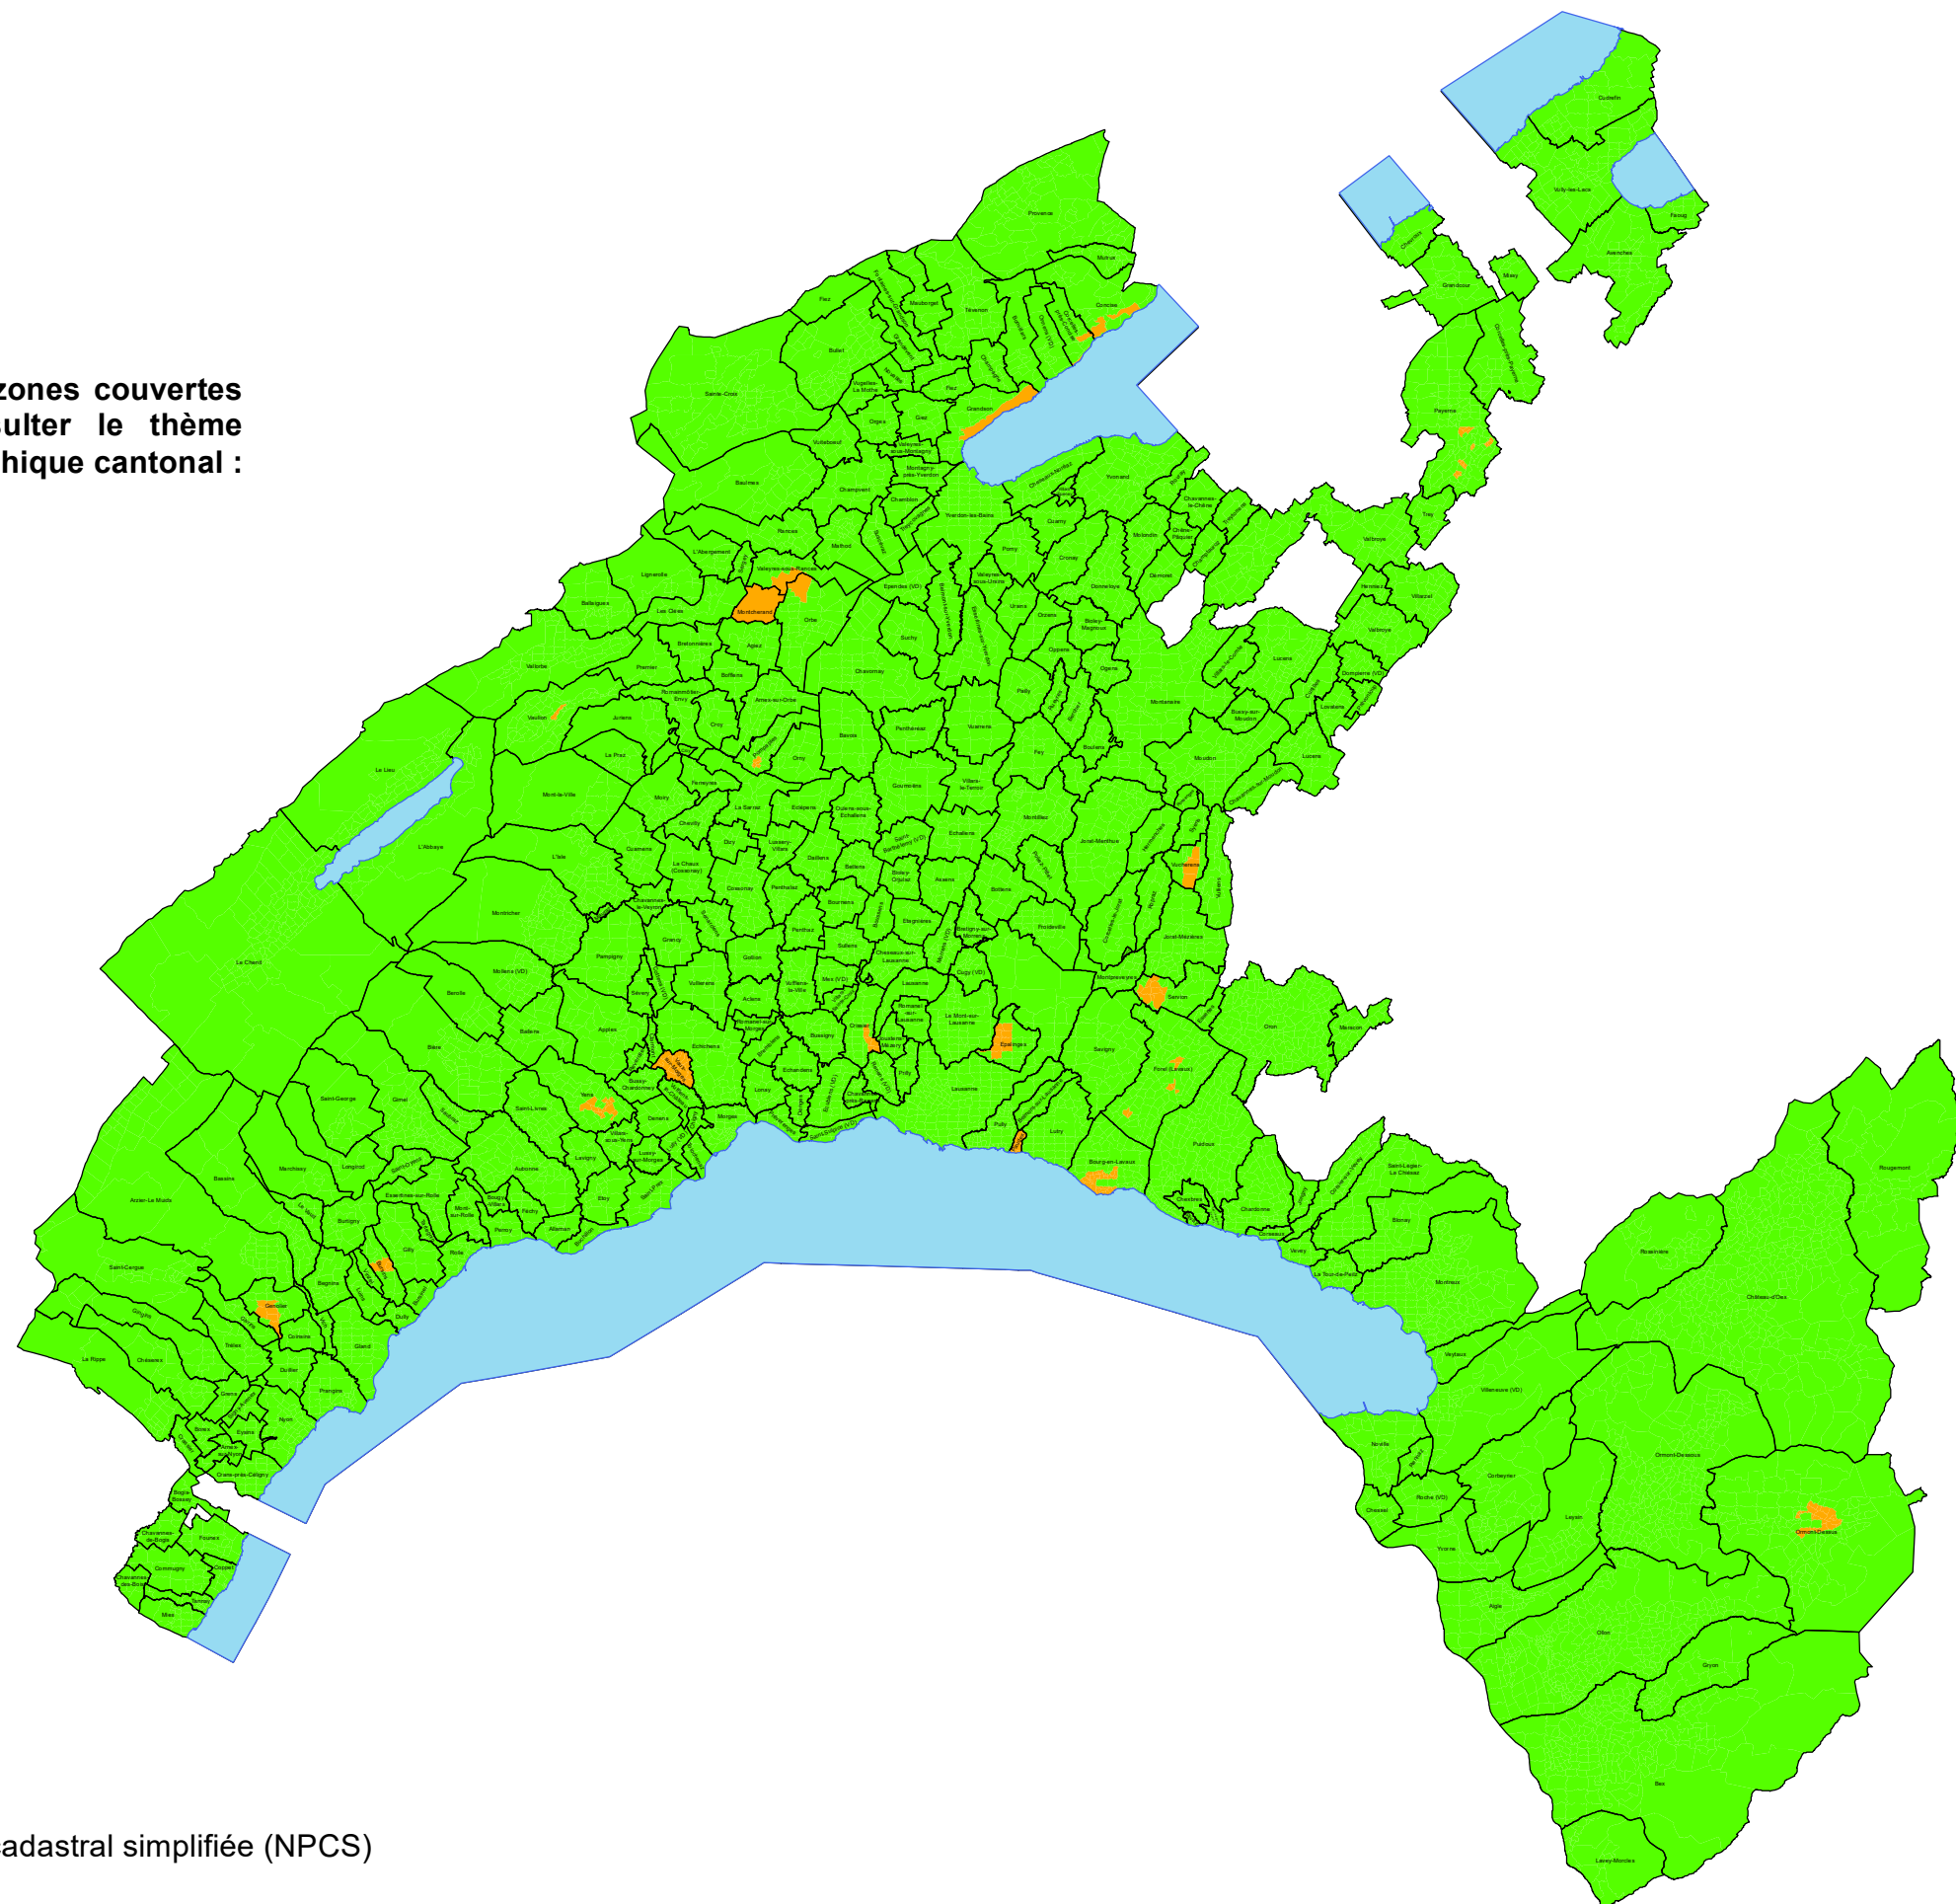

## Couverture indicative des données de la mensuration officielle

Pour des renseignements plus détaillés sur les zones couvertes  
selon le type de mensuration, veuillez consulter le thème  
"Mensuration cadastrale" sur le guichet cartographique cantonal :  
[www.geo.vd.ch](http://www.geo.vd.ch)

### Légende

-  Données de la mensuration officielle
-  Données issues de la numérisation du plan cadastral simplifiée (NPCS)