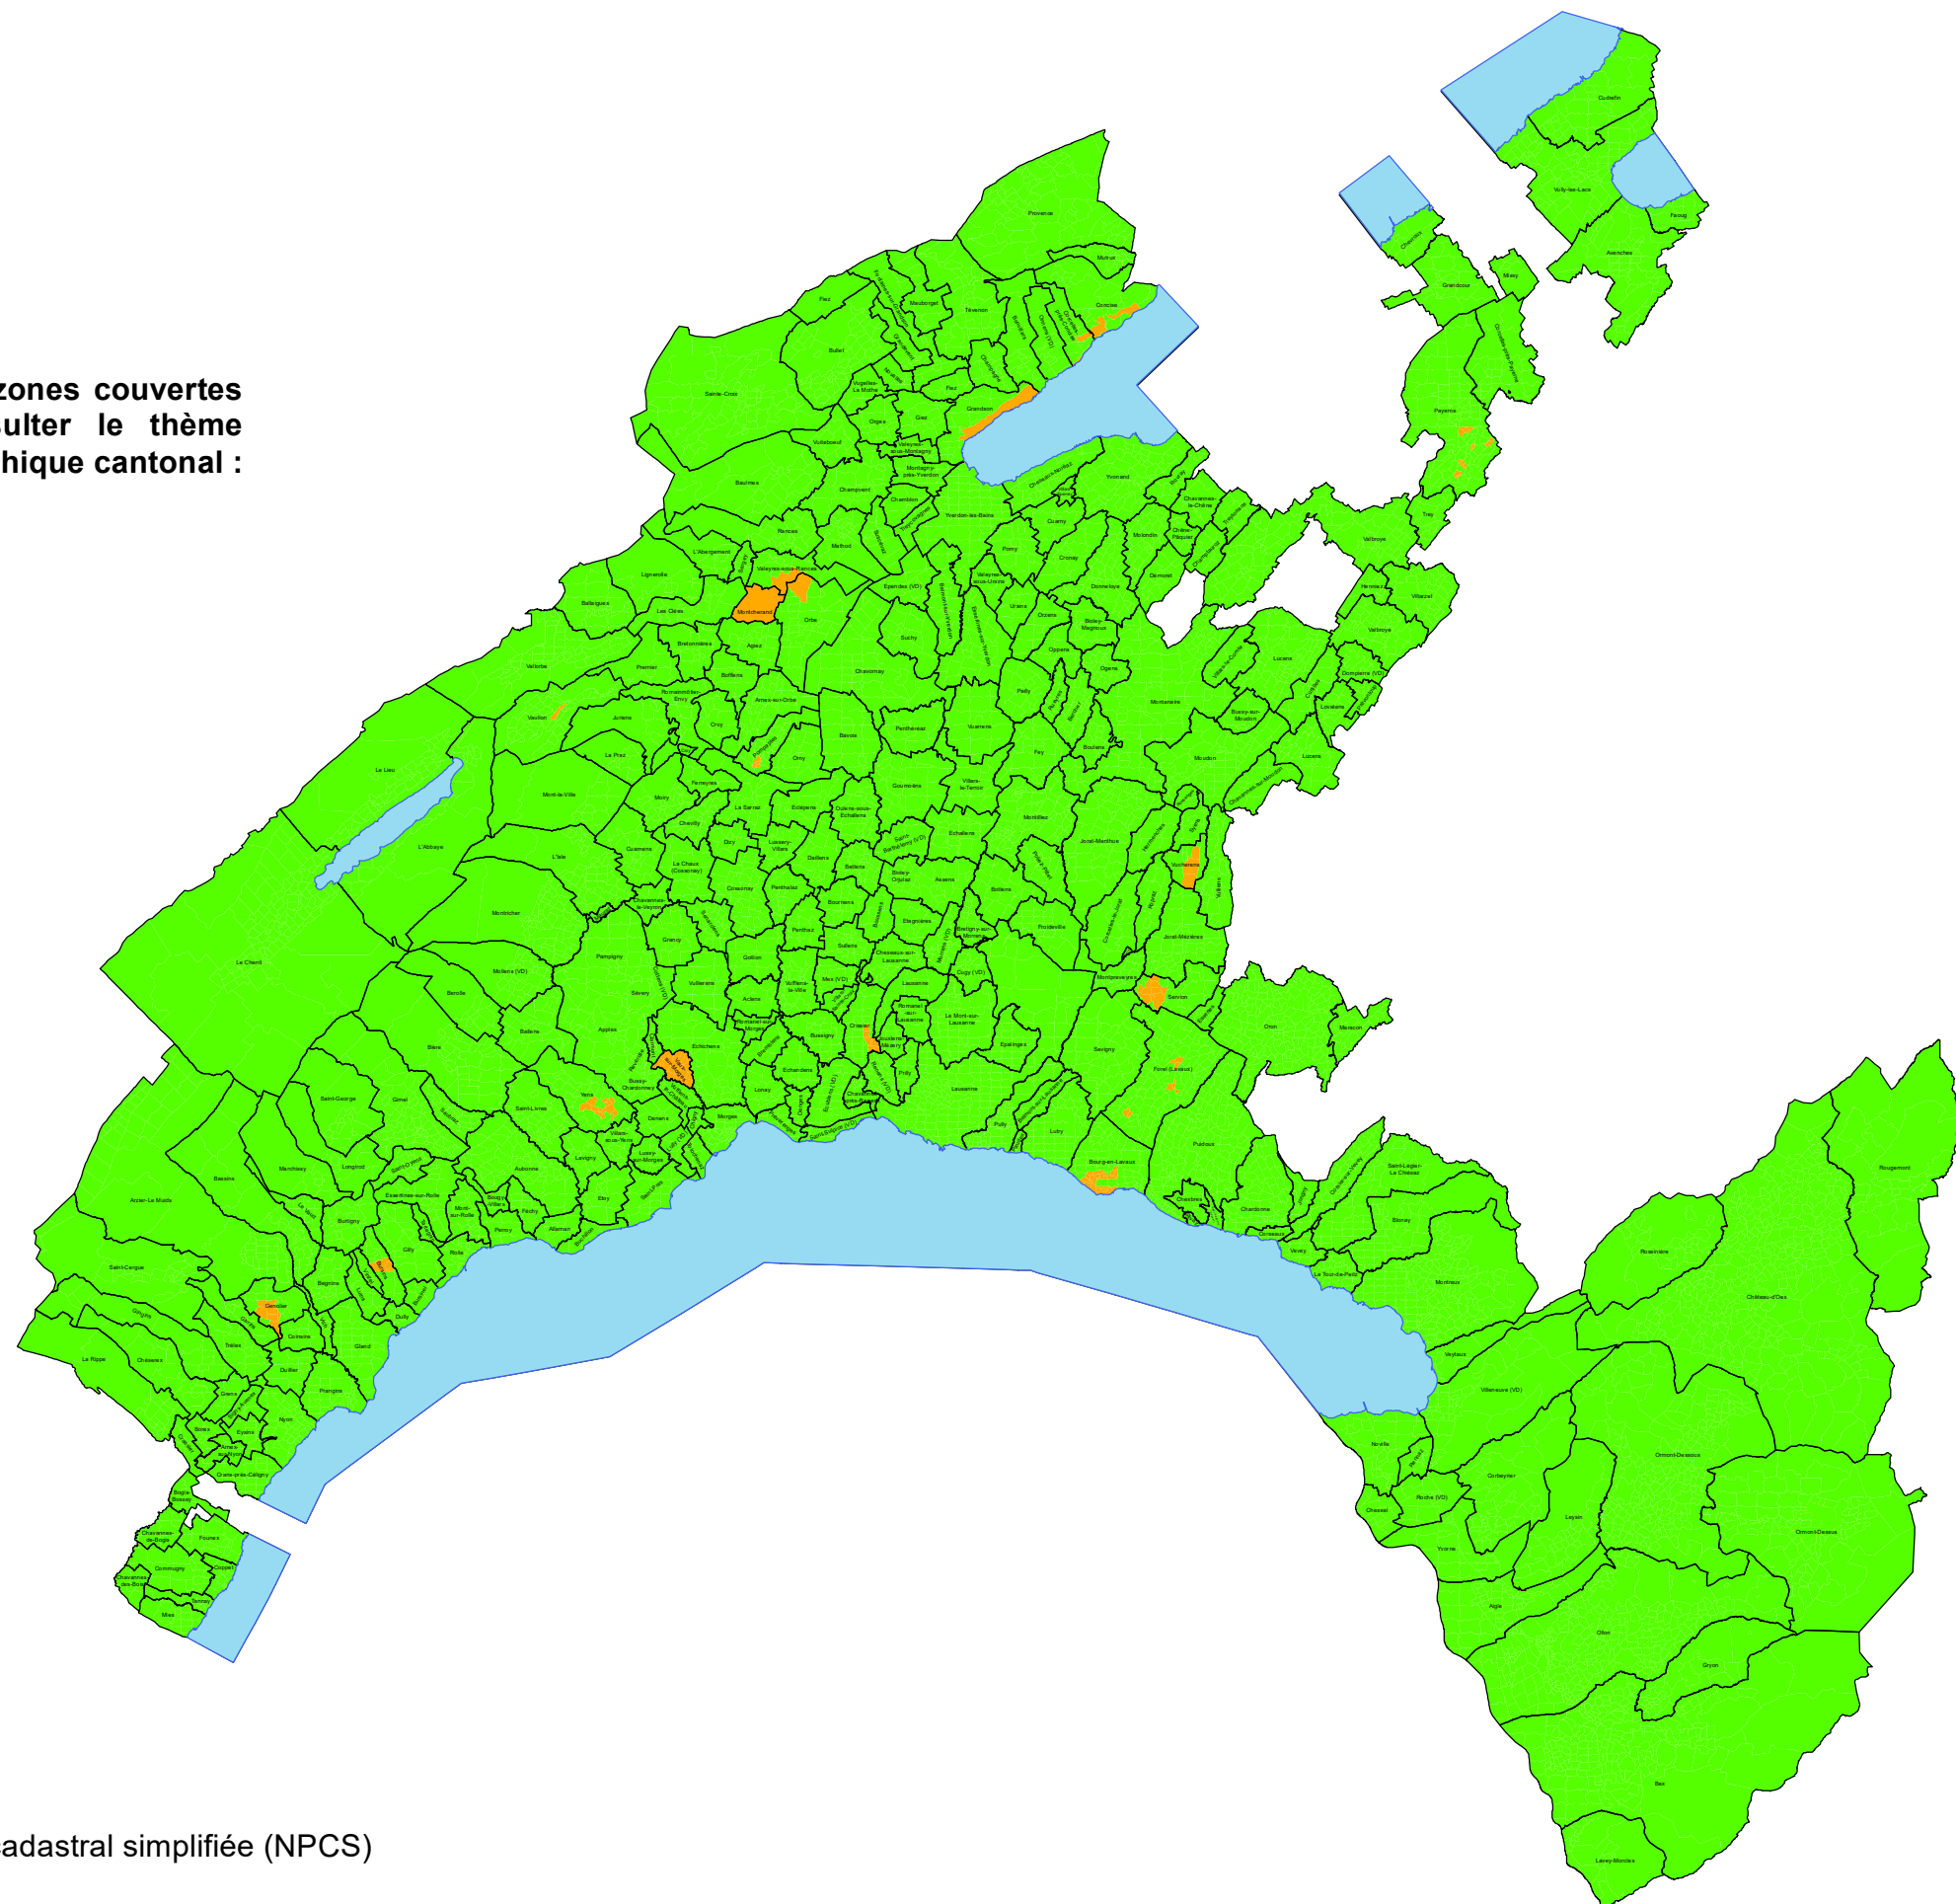

## Couverture indicative des données de la mensuration officielle

Pour des renseignements plus détaillés sur les zones couvertes  
selon le type de mensuration, veuillez consulter le thème  
"Mensuration cadastrale" sur le guichet cartographique cantonal :  
[www.geo.vd.ch](http://www.geo.vd.ch)

### Légende

- Données de la mensuration officielle
- Données issues de la numérisation du plan cadastral simplifiée (NPCS)